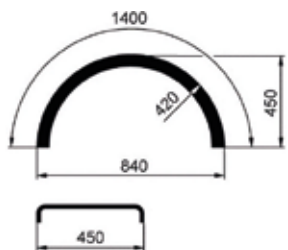

5125025140
BLATNÍK PLASTOVÝ 450X1400 PARLOK
455 Kč + DPH

0221001.000
PŘÍRUBA BLATNÍKU 42,2 MM
200 Kč + DPH

0221031.000
DRŽÁK BLATNÍKU PR.42,750 MM 2X OHNUTÝ
260 Kč + DPH

0221015.000
KONZOLA POZINK PR. 42 MM - PEVNÁ
105 Kč + DPH