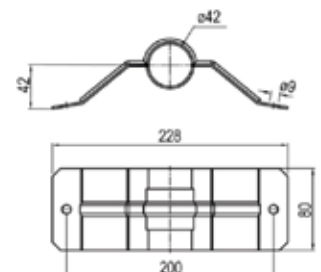

5125025140
BLATNÍK PLASTOVÝ 450X1400 PARLOK
455 Kč + DPH

0221001.000
PŘÍRUBA BLATNÍKU 42,2 MM
200 Kč + DPH

0221031.000
DRŽÁK BLATNÍKU PR.42,750 MM 2X OHNUTÝ
260 Kč + DPH

0221015.000
KONZOLA POZINK PR. 42 MM - PEVNÁ
105 Kč + DPH